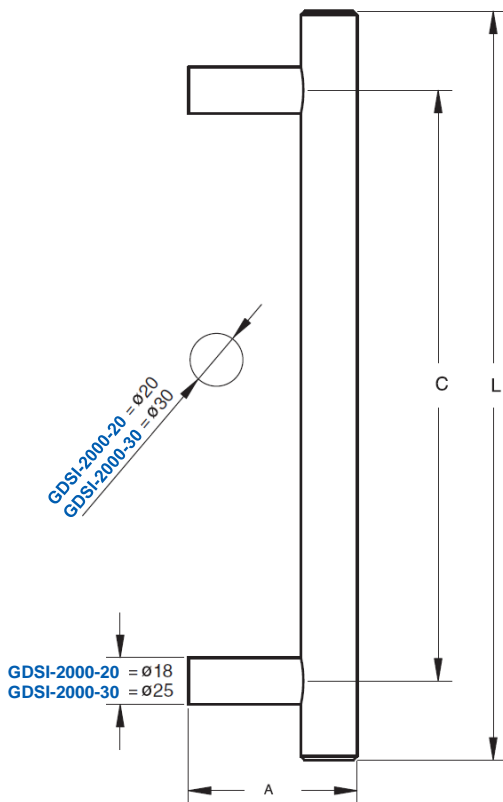

GDSI-2000 Stainless Steel Door Handle

Features

- For use with GDSI mounting kits (sold separately)
- Specific types for interior or exterior installation:
 - Posts for exterior handles are threaded to accept screws
 - Posts for interior handles have set screws for GDSI mounting kits

Material

- Stainless steel 304, satin finish

Part No.		L	C	A
Interior	Exterior			
GDSI-2000-20-20I	GDSI-2000-20-20E	300	200	65
GDSI-2000-20-25I	GDSI-2000-20-25E	400	250	
GDSI-2000-20-30I	GDSI-2000-20-30E	450	300	
GDSI-2000-20-50I	GDSI-2000-20-50E	700	500	
GDSI-2000-30-25I	GDSI-2000-30-25E	550	250	90
GDSI-2000-30-35I	GDSI-2000-30-35E	650	350	
GDSI-2000-30-45I	GDSI-2000-30-45E	750	450	
GDSI-2000-30-60I	GDSI-2000-30-60E	900	600	

Mounting Kit for GDSI Series Door Handle

Installation for wood / metal / glass door

Max door thickness:

<i>GDSI-1630-30: 100 mm</i>	<i>GDSI-3310-30: 60 mm</i>
<i>GDSI-2000-20: 80 mm</i>	<i>GDSI-3330-30: 100 mm</i>
<i>GDSI-2000-30: 80 mm</i>	<i>GDSI-4400-15: 60 mm</i>
<i>GDSI-3310-15: 60 mm</i>	<i>GDSI-4400-20: 60 mm</i>
<i>GDSI-3310-20: 60 mm</i>	<i>GDSI-4400-30: 60 mm</i>

Installation for back-to-back mount

Max door thickness:

<i>GDSI-1630-30: 90 mm</i>	<i>GDSI-3310-30: 100 mm</i>
<i>GDSI-2000-20: 100 mm</i>	<i>GDSI-3330-30: 100 mm</i>
<i>GDSI-2000-30: 45 mm</i>	<i>GDSI-4440-15: 100 mm</i>
<i>GDSI-3310-15: 100 mm</i>	<i>GDSI-4440-20: 100 mm</i>
<i>GDSI-3310-20: 100 mm</i>	<i>GDSI-4440-30: 100 mm</i>